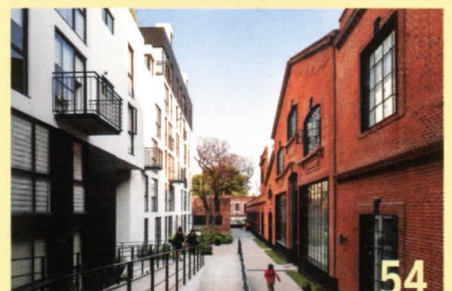

• **MONOGRÁFICO | JAVIER SÁNCHEZ (JS⁺ MÉXICO-PERÚ)**

1. 10 **EL 22**, Playa La Honda, Lima, Perú
   Javier Sánchez + Irvine Torres
2. 14 **Hotel The Cape**, Cabo San Lucas, Baja California Sur, México
   Javier Sánchez + Benedikt Fahlbusch
3. 18 **Oficinas K-ICP**, San Isidro, Lima, Perú
   Javier Sánchez + Irvine Torres
4. 22 **Centro Cultural Juan Soriano**, Cuernavaca, Morelos, México
   Javier Sánchez + Aisha Ballesteros
5. 26 **Proyecto C-Q**, Miraflores, Lima, Perú
   Javier Sánchez + Irvine Torres
6. 30 **CETRAM Cuatro Caminos**, Naucalpan, Estado de México, México
   Javier Sánchez + CC Arquitectos / Manuel Cervantes
7. 34 **Casa D5**, Lima, Perú
   Javier Sánchez + Irvine Torres
8. 38 **Pujol**, Polanco, Ciudad de México, México
   Javier Sánchez + Aisha Ballesteros + Micaela de Bernardi
9. 42 **Casa RF**, Valle de Bravo, México
   Javier Sánchez + Carlos Mar
10. 46 **Hotel Carlota**, Ciudad de México, México
    Javier Sánchez + Aisha Ballesteros
11. 50 **Hotel Condessa DF**, Condesa, Ciudad de México, México
    Javier Sánchez
12. 54 **María Ribera**, Santa María la Ribera, Ciudad de México, México
    Javier Sánchez + Benedikt Fahlbusch
13. 58 **Micrópolis**, Monterrey, Nuevo León, México
    Javier Sánchez + Irvine Torres
14. 62 **Pachuca 02**, Condesa, Ciudad de México, México
    Javier Sánchez + Juan Reyes
15. 66 **Casa Conjunto C-C**, Los Cóndores, Lima, Perú
    Javier Sánchez + Irvine Torres
16. 70 **Barranco 436**, Barranco, Lima, Perú
    Javier Sánchez + Irvine Torres
17. 74 **Cuadra Caballos Mamacona**, Mamacona, Perú
    Javier Sánchez + Irvine Torres
18. **ARQUEOLOGÍA**
19. 78 **El calendario mítico ceremonial Moche en las huacas de Cao Viejo y la Luna, costa norte del Perú**
    Régulo Franco / Fundación Wiese

14

26

38

66

46

54