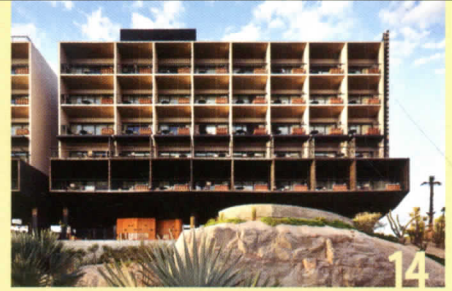

• **MONOGRÁFICO | JAVIER SÁNCHEZ (JS⁺ MÉXICO-PERÚ)**

- 10 **EL 22**, Playa La Honda, Lima, Perú
Javier Sánchez + Irvine Torres
- 14 **Hotel The Cape**, Cabo San Lucas, Baja California Sur, México
Javier Sánchez + Benedikt Fahlbusch
- 18 **Oficinas K-ICP**, San Isidro, Lima, Perú
Javier Sánchez + Irvine Torres
- 22 **Centro Cultural Juan Soriano**, Cuernavaca, Morelos, México
Javier Sánchez + Aisha Ballesteros
- 26 **Proyecto C-Q**, Miraflores, Lima, Perú
Javier Sánchez + Irvine Torres
- 30 **CETRAM Cuatro Caminos**, Naucalpan, Estado de México, México
Javier Sánchez + CC Arquitectos / Manuel Cervantes
- 34 **Casa D5**, Lima, Perú
Javier Sánchez + Irvine Torres
- 38 **Pujol**, Polanco, Ciudad de México, México
Javier Sánchez + Aisha Ballesteros + Micaela de Bernardi
- 42 **Casa RF**, Valle de Bravo, México
Javier Sánchez + Carlos Mar
- 46 **Hotel Carlota**, Ciudad de México, México
Javier Sánchez + Aisha Ballesteros
- 50 **Hotel Condessa DF**, Condesa, Ciudad de México, México
Javier Sánchez
- 54 **María Ribera**, Santa María la Ribera, Ciudad de México, México
Javier Sánchez + Benedikt Fahlbusch
- 58 **Micrópolis**, Monterrey, Nuevo León, México
Javier Sánchez + Irvine Torres
- 62 **Pachuca 02**, Condesa, Ciudad de México, México
Javier Sánchez + Juan Reyes
- 66 **Casa Conjunto C-C**, Los Cóndores, Lima, Perú
Javier Sánchez + Irvine Torres
- 70 **Barranco 436**, Barranco, Lima, Perú
Javier Sánchez + Irvine Torres
- 74 **Cuadra Caballos Mamacona**, Mamacona, Perú
Javier Sánchez + Irvine Torres
- **ARQUEOLOGÍA**
- 78 **El calendario mítico ceremonial Moche en las huacas de Cao Viejo y la Luna, costa norte del Perú**
Régulo Franco / Fundación Wiese